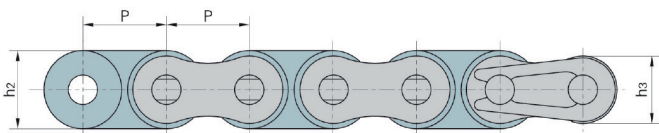

### Műszaki jellemzők

- 50%-kal könnyebb súly
- Hőmérséklet-tartomány -20°C és 80°C között
- Kevesebb zaj, 5 dB-lel halkabb
- Maximális sebesség 1 m/s
- A PH tartomány 4 PH – 9 PH
- Karbantartásmentes
- Kenésmentes
- Elérhető kék és fehér színekben

### Iparágak

- Élelmiszer-feldolgozás
- Csomagolás
- Gyógyszeripar
- Egészségügy
- Könnyű elektronika
- Kis szállítószalagok
- Nedves körülmények között is működhetnek

Donghua kód	Osztás	Görgő átmérője	Belső szélesség		Csap átmérője	Csapszeg hossza		Hevedermagasság		Shakítás-zárdság	Heveder-vastagság
	P	d1 max	b1	min	d2 max	L max	Lc max	h2 max	h3 max	F	t/T
	mm	mm	mm		mm	mm	mm	mm	mm	kN	mm
<b>BS-Simplex</b>											
<b>06B-1PC</b>	9,525	5,08	4,68		5,58	12,40	13,20	9,00	7,80	1,30	1,10
<b>08B-1PC</b>	12,700	8,51	7,75		4,45	16,70	18,20	11,80	10,60	2,50	1,60
<b>10B-1PC</b>	15,875	10,16	9,65		5,08	19,50	20,90	14,70	13,70	2,80	1,70
<b>12B-1PC</b>	19,050	12,07	11,68		5,72	22,50	24,20	16,00	15,00	4,20	1,85
<b>16B-1PC</b>	25,400	15,88	17,02		8,28	36,10	37,40	21,00	21,00	7,50	4,15/3,10
<b>ANSI-Simplex</b>											
<b>35-1PC</b>	9,525	5,08	4,68		3,58	12,40	13,20	9,00	7,80	1,10	1,30
<b>40-1PC</b>	12,700	7,92	7,85		3,96	16,60	17,80	12,00	10,40	2,50	1,50
<b>50-1PC</b>	15,875	10,16	9,40		5,08	20,70	22,20	15,10	13,00	3,50	2,03
<b>60-1PC</b>	19,050	11,91	12,57		5,94	25,90	27,70	18,00	15,60	4,50	2,42