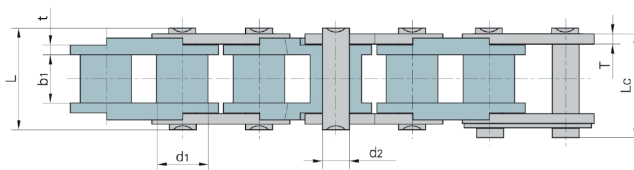

### Iparágak

- Élelmiszer-feldolgozás
- Csomagolás
- Gyógyszeripar
- Egészségügy
- Könnyű elektronika
- Kis szállítószalagok
- Nedves körülmények között is működhetnek

Donghua kód	Osztás	Görgő átmérője	Belső szélesség		Csap átmérője	Csapszeg hossza		Hevedermagasság		Shakítás-zárdság	Heveder-vastagság
	P	d1 max	b1	min	d2 max	L max	Lc max	h2 max	h3 max	F	t/T
	mm	mm	mm		mm	mm	mm	mm	mm	kN	mm
<b>BS-Simplex</b>											
<b>06B-1PC</b>	9,525	5,08	4,68		5,58	12,40	13,20	9,00	7,80	1,30	1,10
<b>08B-1PC</b>	12,700	8,51	7,75		4,45	16,70	18,20	11,80	10,60	2,50	1,60
<b>10B-1PC</b>	15,875	10,16	9,65		5,08	19,50	20,90	14,70	13,70	2,80	1,70
<b>12B-1PC</b>	19,050	12,07	11,68		5,72	22,50	24,20	16,00	15,00	4,20	1,85
<b>16B-1PC</b>	25,400	15,88	17,02		8,28	36,10	37,40	21,00	21,00	7,50	4,15/3,10
<b>ANSI-Simplex</b>											
<b>35-1PC</b>	9,525	5,08	4,68		3,58	12,40	13,20	9,00	7,80	1,10	1,30
<b>40-1PC</b>	12,700	7,92	7,85		3,96	16,60	17,80	12,00	10,40	2,50	1,50
<b>50-1PC</b>	15,875	10,16	9,40		5,08	20,70	22,20	15,10	13,00	3,50	2,03
<b>60-1PC</b>	19,050	11,91	12,57		5,94	25,90	27,70	18,00	15,60	4,50	2,42