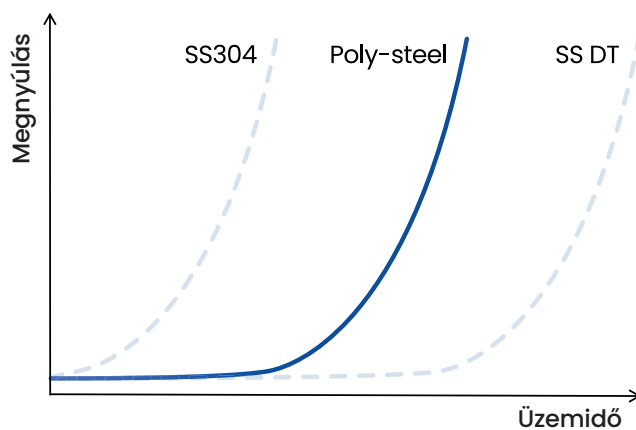

Műanyag belső tagok

SS 304 külső láncszakaszok

Karbantartás mentes

Kenőanyag nélkül

## Poly-Steel lánc

Azon iparágak számára tervezve, ahol a tisztaság és hatékonyság elengedhetetlen, a Donghua PC lánc tökéletes egyensúlyt kínál az erő, higiénia és karbantartásmentesség között. Magas minőségű rozsdamentes acél (SS304) külső láncszemek kivételes tartósságot és korrózióállóságot biztosítanak, míg az injekciós műanyag belső láncszemek optimális tisztaságot garantálnak. Könnyű és karbantartásmentes, ideális élelmiszer-feldolgozáshoz, gyógyszeripari gyártáshoz és más tiszta, könnyű iparágakhoz. Nedves körülmények között is megbízhatóan működik, kenés vagy gyakori karbantartás nélkül.

### Műszaki jellemzők

- 50%-kal könnyebb súly
- Hőmérséklet-tartomány -20°C és 80°C között
- Kevesebb zaj, 5 dB-lel halkabb
- Maximális sebesség 1 m/s
- A PH tartomány 4 PH – 9 PH
- Karbantartásmentes
- Kenésmentes
- Elérhető kék és fehér színekben